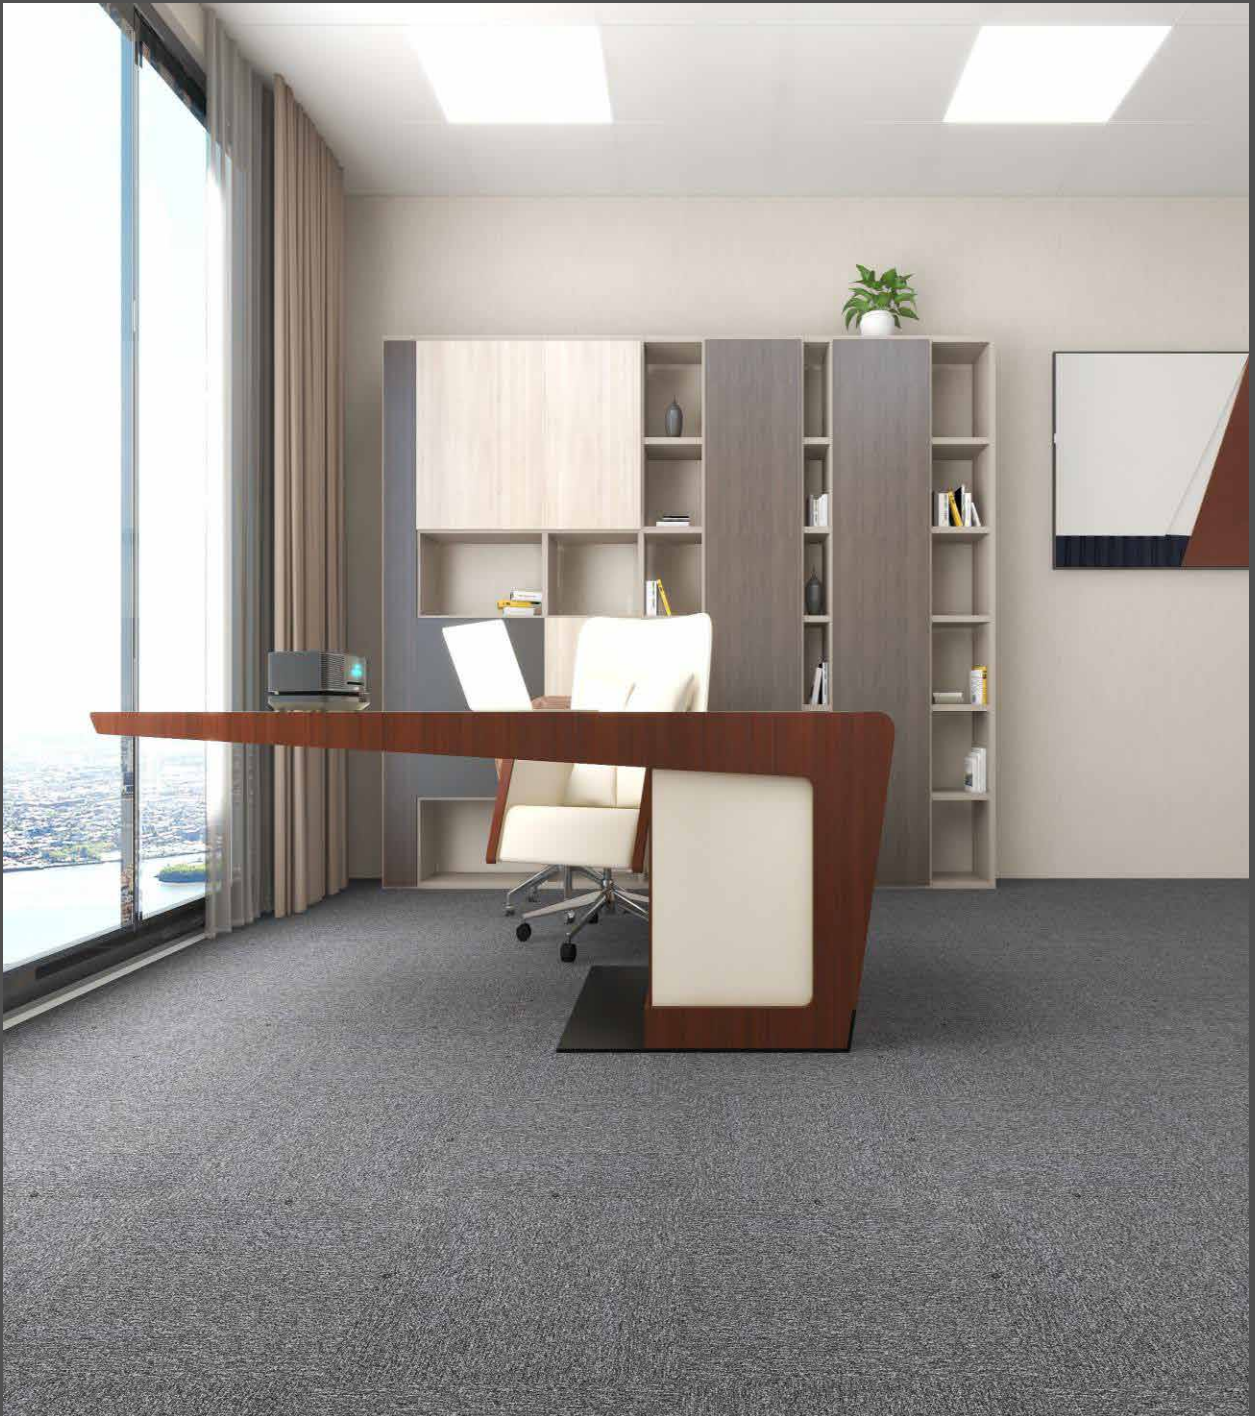

terza' | Alfombras

PLANE TILE II

Uso Institucional

Estilo: **PLANE TILE II**
Construcción: Rizo Modular
Fibra: 100% Polipropileno
Medida tile: 50 x 50 cm
Presentación: 6 m²/caja

TB003 GRAY

TB062 BLACK

TB012 BLUE

PLANE PLANK II

Uso Institucional

Estilo: **PLANE PLANK II**
Construcción: Rizo Multinivel
Fibra: 92% PP+8% Nylon
Medida tile: 25 x 100 cm
Presentación: 5 m²/caja

GT905 LIGHT GRAY

GT902 BLACK

GT903 BROWN